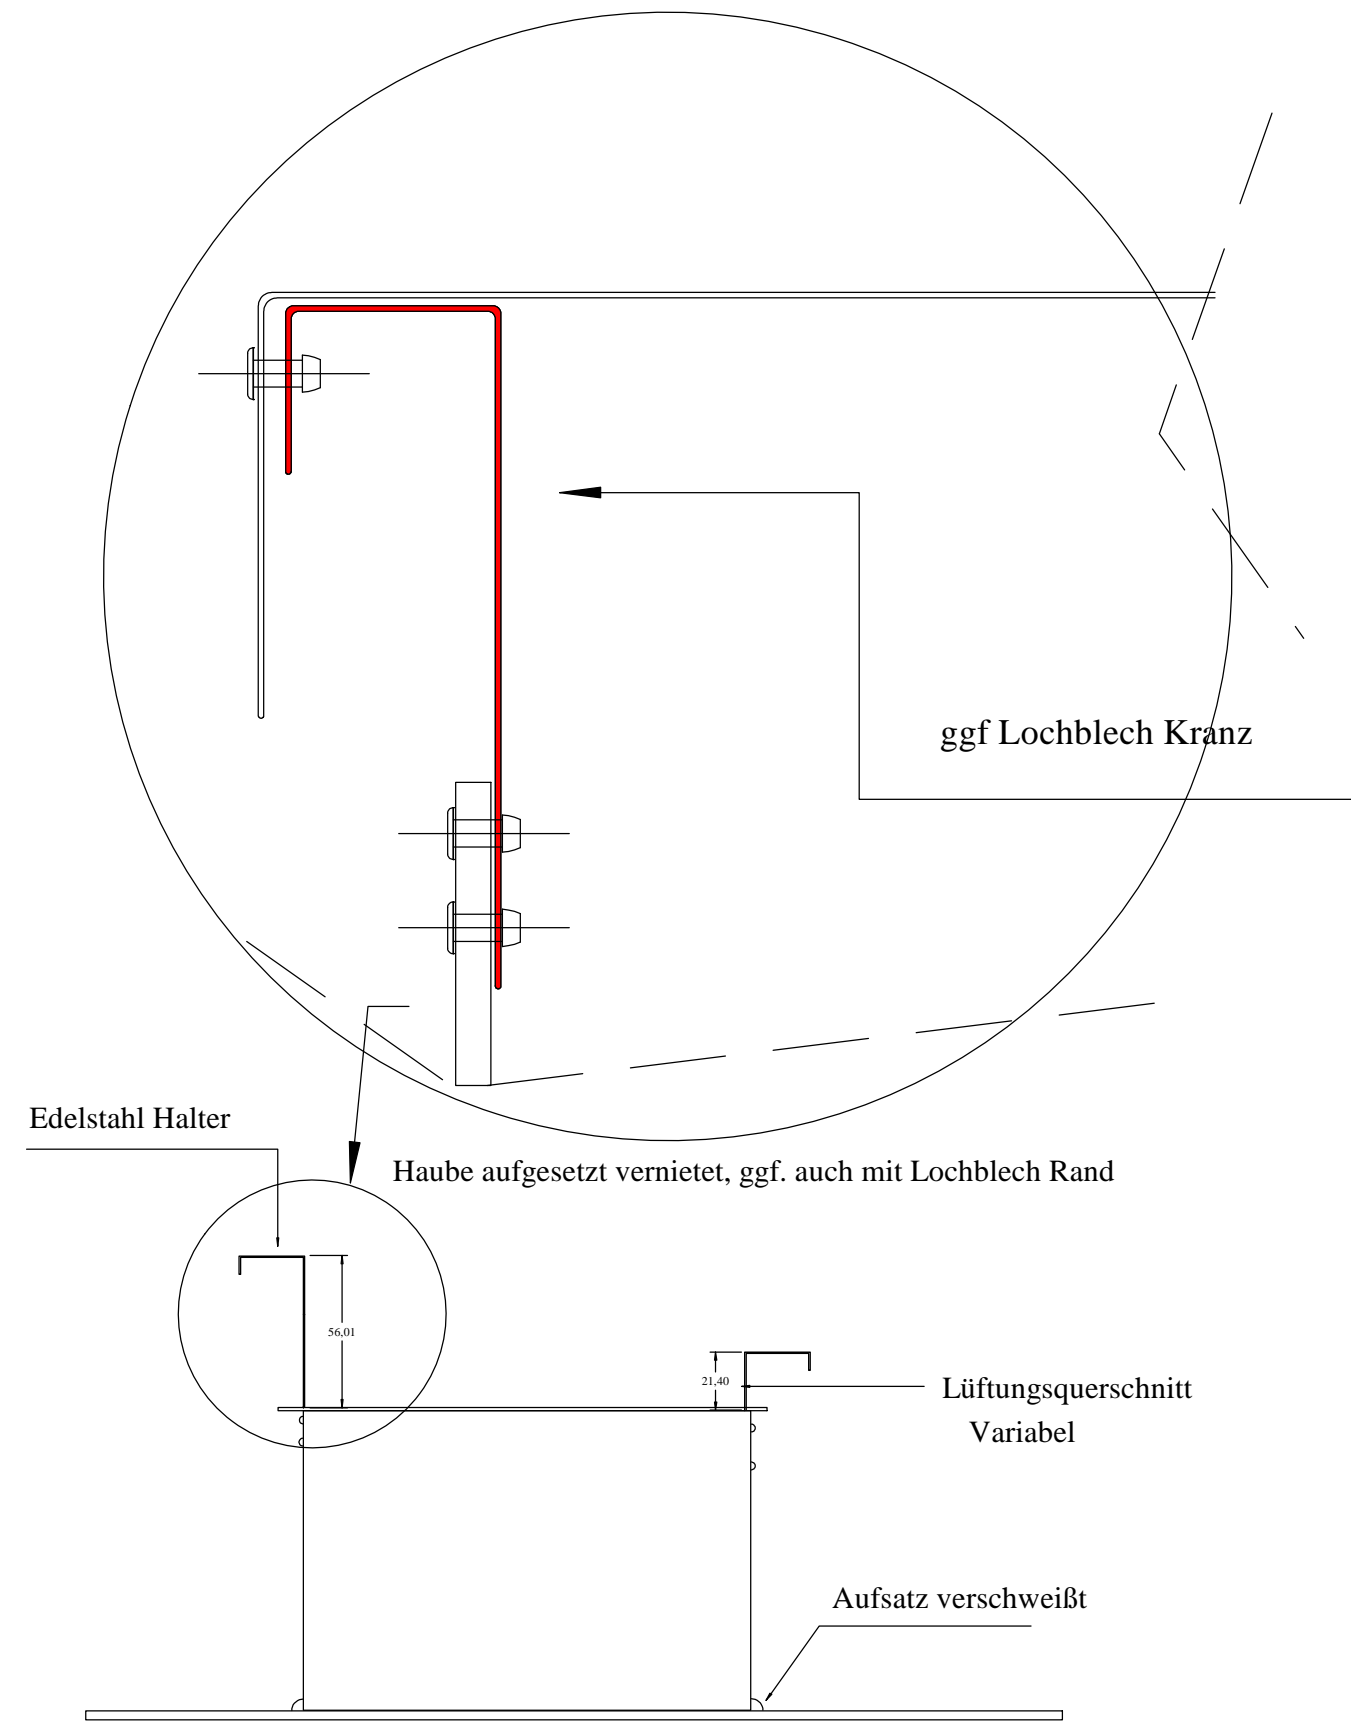

N-A-F-T Lüftergaube für Trapezprofil
Alu 1,5 blank

Material:
Alu 99,5 blank t= 1,5
geschweißte Ausführung - Grundplatte
Haube aufgesetzt, genietet

Lüftergaube für Trapezprofil
Typ P35

Preis: E/Stck

N.Raddatz