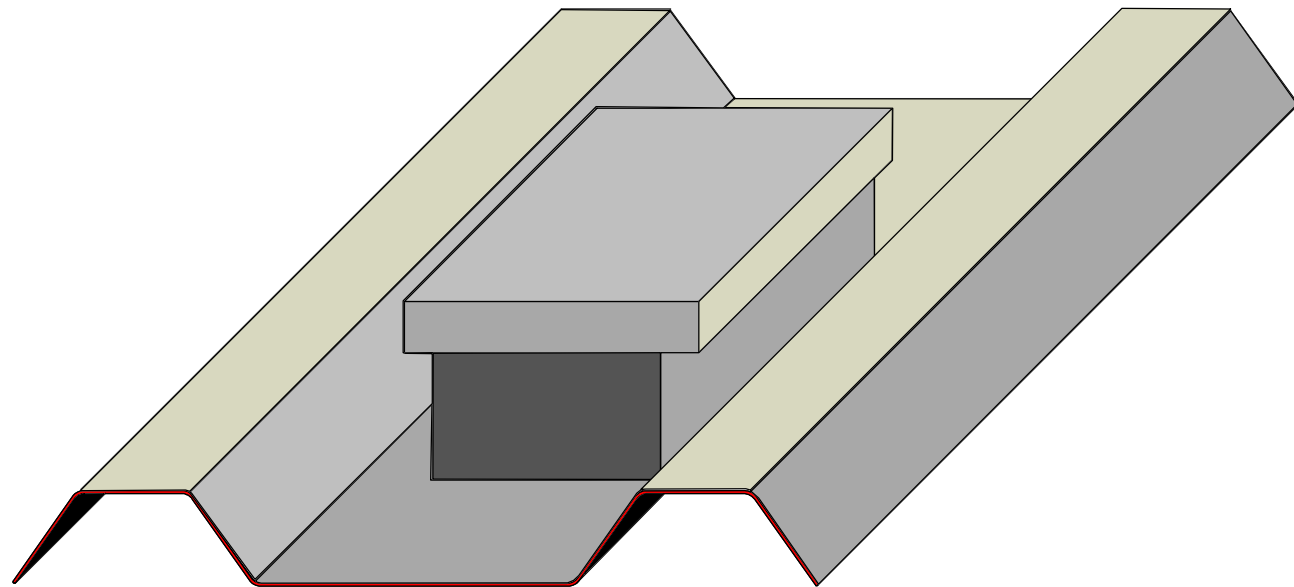

N-A-F-T Lüftergaube für Trapezprofil
Alu 1,5 blank

Material:
Alu 99,5 blank t= 1,5
geschweißte Ausführung - Grundplatte
Haube aufgesetzt, genietet

Lüftergaube für Trapezprofil
Typ P35

Preis: E/Stck

N.Raddatz