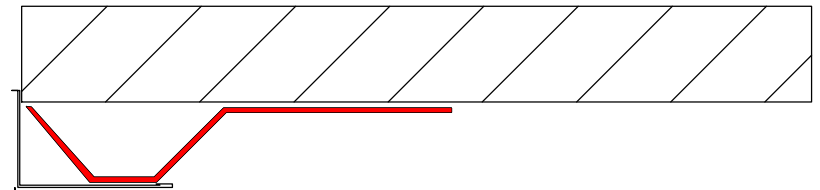

UK

oder

UK

Holz UK

Hilfswinkel als Auflager
für Rahmen
aus St 0,75 RAL- Trapez

Hilfswinkel als Auflager
für Rahmen
aus St 0,75 RAL- Trapez

Hilfswinkel - als Aufsatzmontage oder als
Innenseitige Montage mit Laschen*

(* nur bei Variante mit Tür oder Innenseitiger Begehbarkeit!)

UK

Alu 2,0 blank Lüfterrahmen

Einbau Lüfterrahmen / Fassade

---Bitte Unterbau prüfen und ggf. UK Profile anfordern!! ----