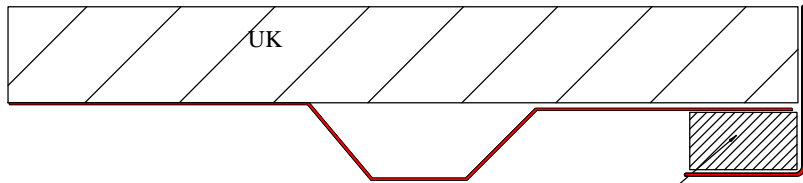

UK

oder

UK

Holz UK

Hilfswinkel als Auflager
für Rahmen
aus St 0,75 RAL- Trapez

Hilfswinkel als Auflager
für Rahmen
aus St 0,75 RAL- Trapez

Hilfswinkel - als Aufsatzmontage oder als
Innenseitige Montage mit Laschen*

(* nur bei Variante mit Tür oder Innenseitiger Begehbarkeit!)

UK

Alu 2,0 blank Lüfterrahmen

Einbau Lüfterrahmen / Fassade

---Bitte Unterbau prüfen und ggf. UK Profile anfordern!! ----