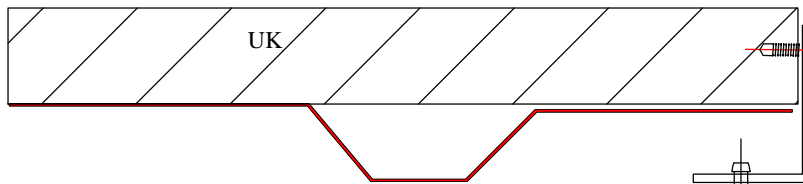

UK

oder

UK

Holz UK

Hilfswinkel als Auflager
für Rahmen
aus St 0,75 RAL- Trapez

Hilfswinkel als Auflager
für Rahmen
aus St 0,75 RAL- Trapez

Hilfswinkel - als Aufsatzmontage oder als
Innenseitige Montage mit Laschen*

(* nur bei Variante mit Tür oder Innenseitiger Begehbarkeit!)

UK

Alu 2,0 blank Lüfterrahmen

Einbau Lüfterrahmen / Fassade

---Bitte Unterbau prüfen und ggf. UK Profile anfordern!! ----