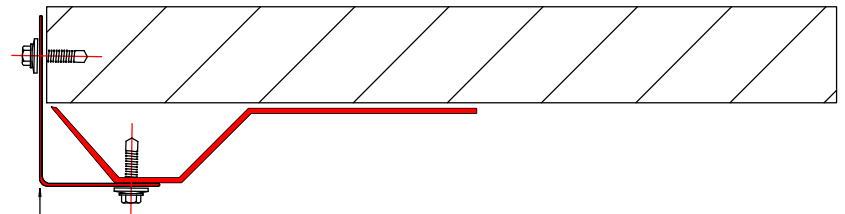

UK

oder

UK

Holz UK

Hilfswinkel als Auflager
für Rahmen
aus St 0,75 RAL- Trapez

Hilfswinkel als Auflager
für Rahmen
aus St 0,75 RAL- Trapez

Hilfswinkel - als Aufsatzmontage oder als
Innenseitige Montage mit Laschen*

(* nur bei Variante mit Tür oder Innenseitiger Begehbarkeit!)

UK

Alu 2,0 blank Lüfterrahmen

Einbau Lüfterrahmen / Fassade

---Bitte Unterbau prüfen und ggf. UK Profile anfordern!! ----